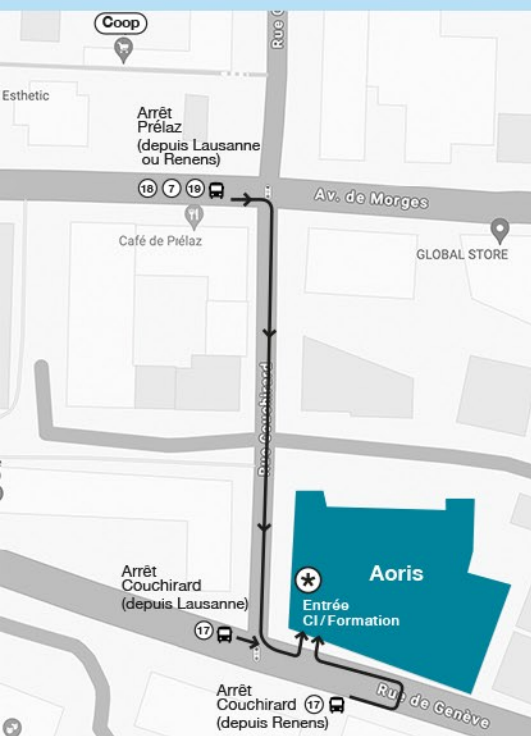

# Plan d'accès en transports publics

## Situation

Rue de Genève 88, 1004 Lausanne  
5<sup>e</sup> étage (sonnez si la porte est fermée)

⊛ Entrée cours interentreprises (CI)/Formation

## Accès en bus

Lignes 7, 18, 19, arrêt Prélaz.  
Ligne 17, arrêt Couchirard.

— Itinéraire à pied